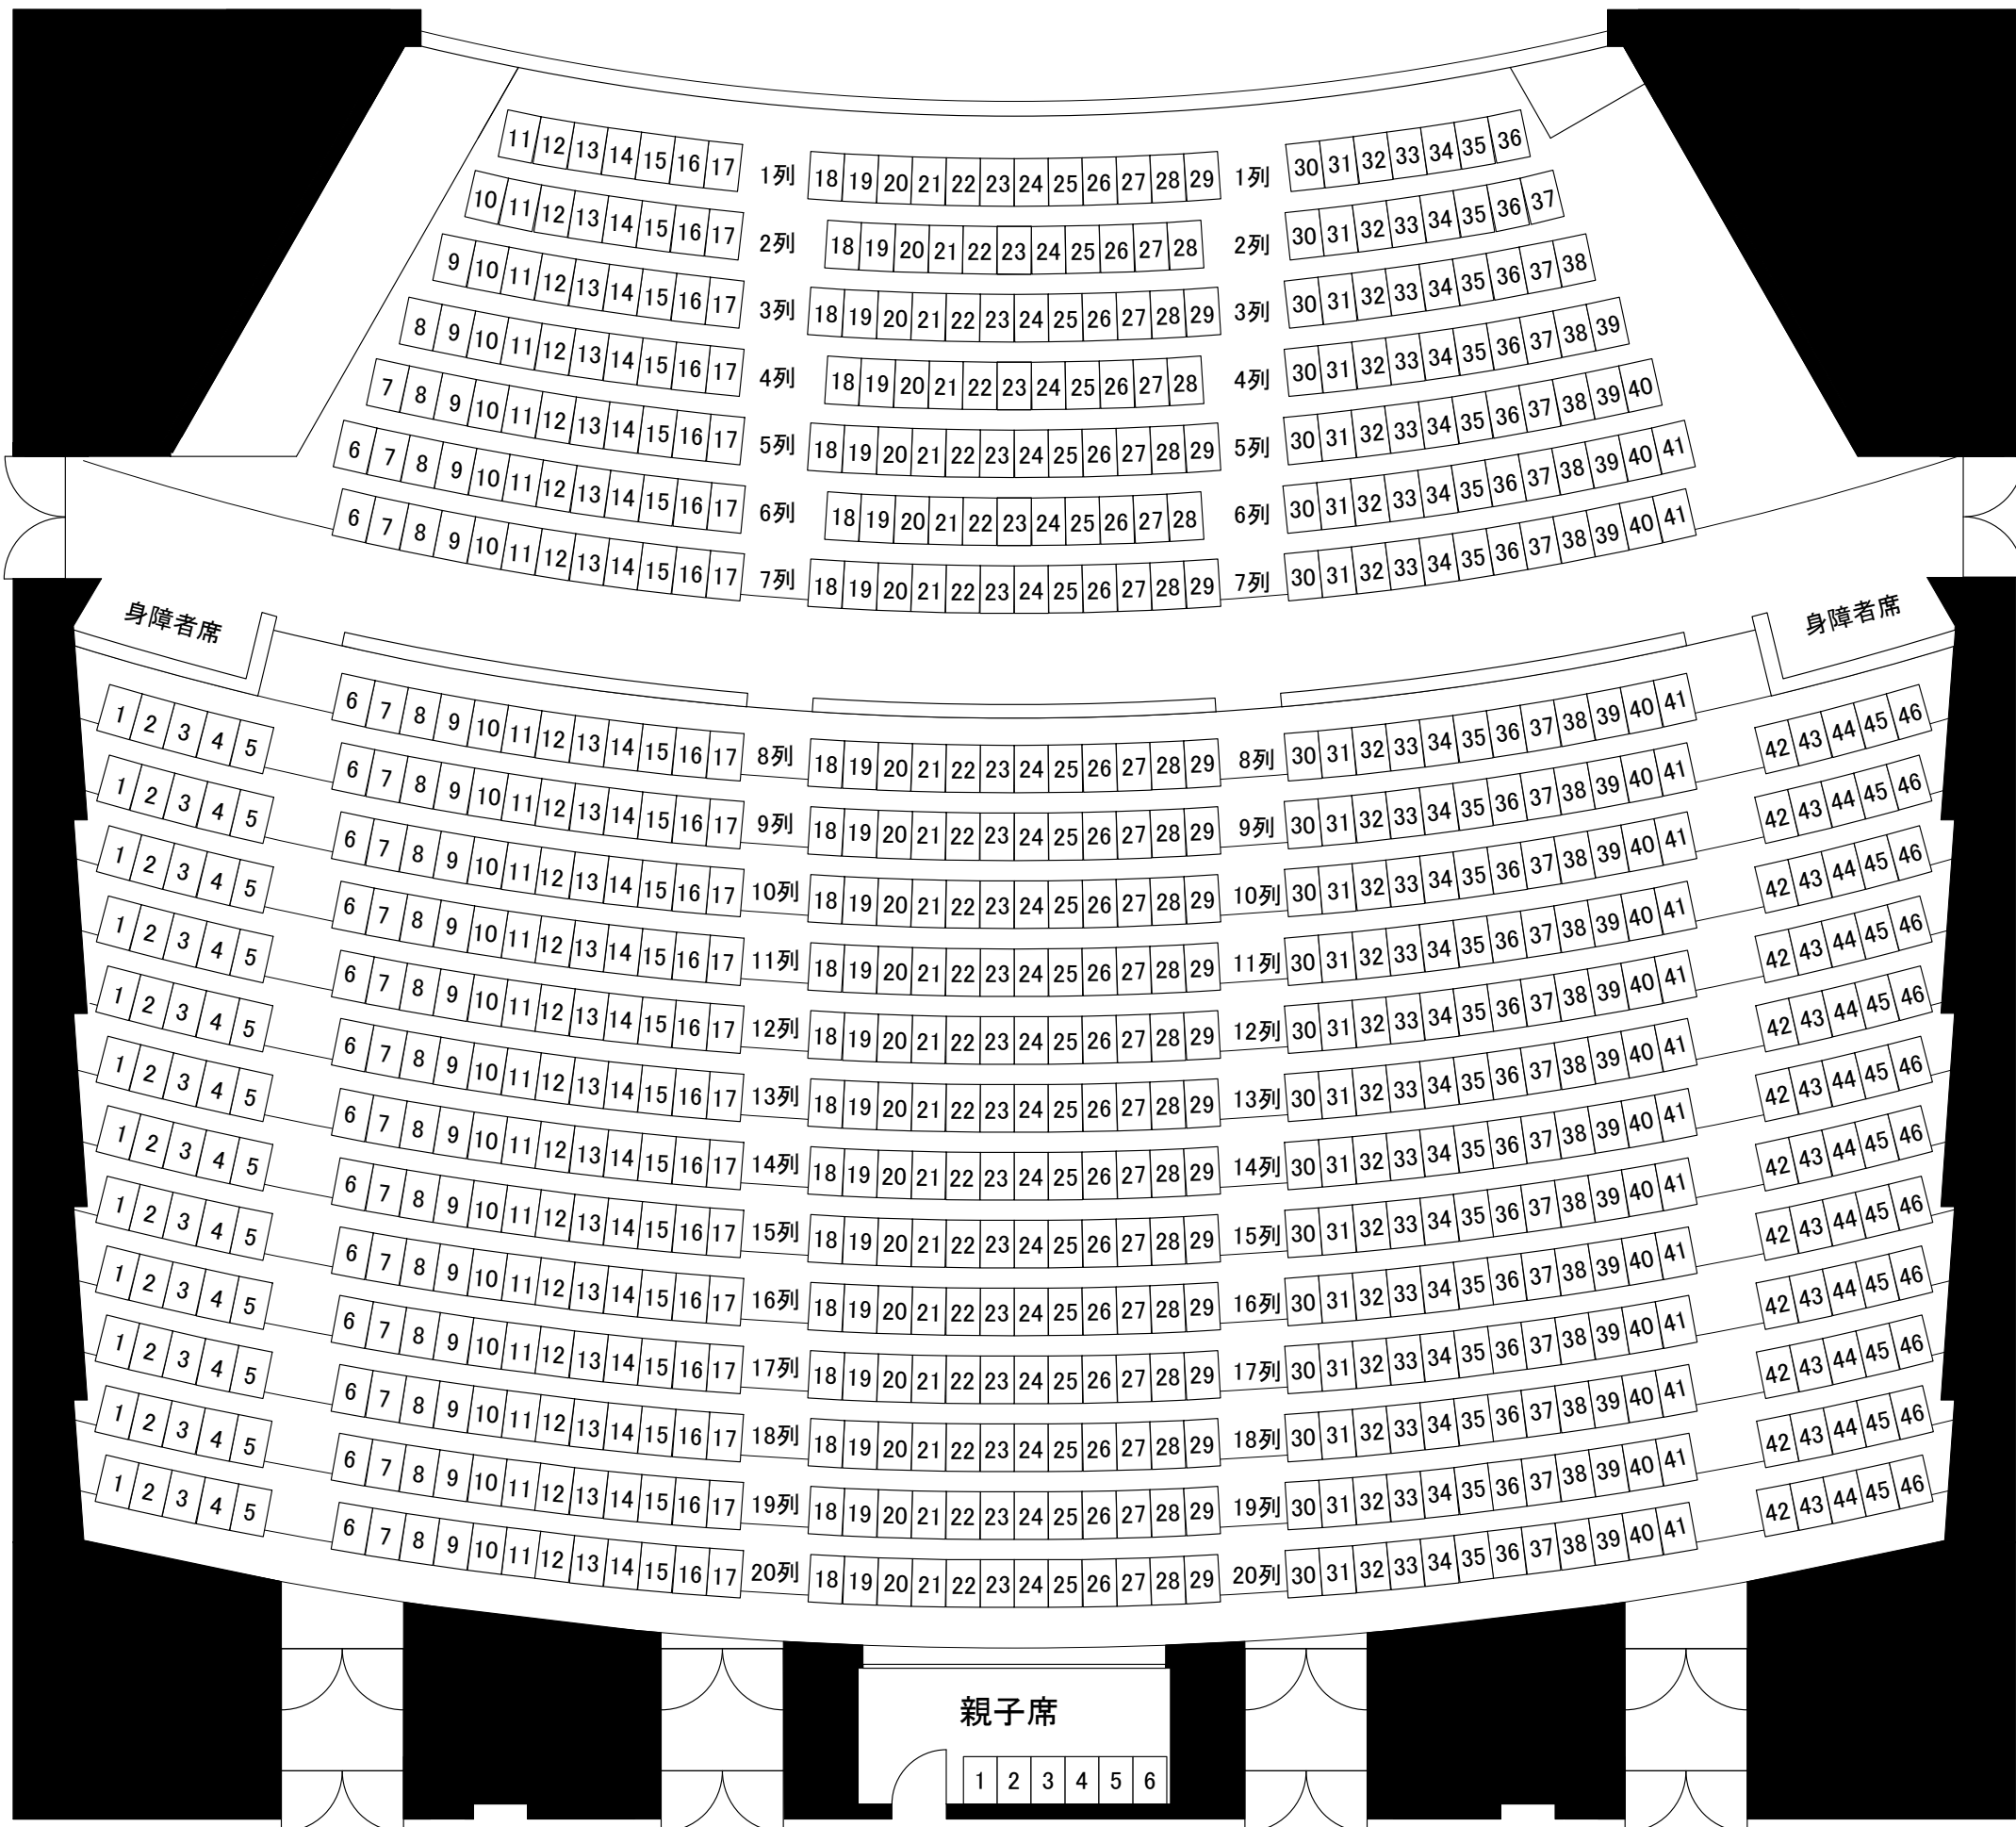

サハトベに花ホール座席表

舞 台

座席数 807席

その他 身障者席 4席

親子席 6席

取り外し可能な座席 46席

1列 11番 ~ 1列 36番 26席

2列 10、11番、36、37番 4席

3列 9、10番、37、38番 4席

4列 8、9番、38、39番 4席

5列 7、8番、39、40番 4席

6列 6、7番、40、41番 4席