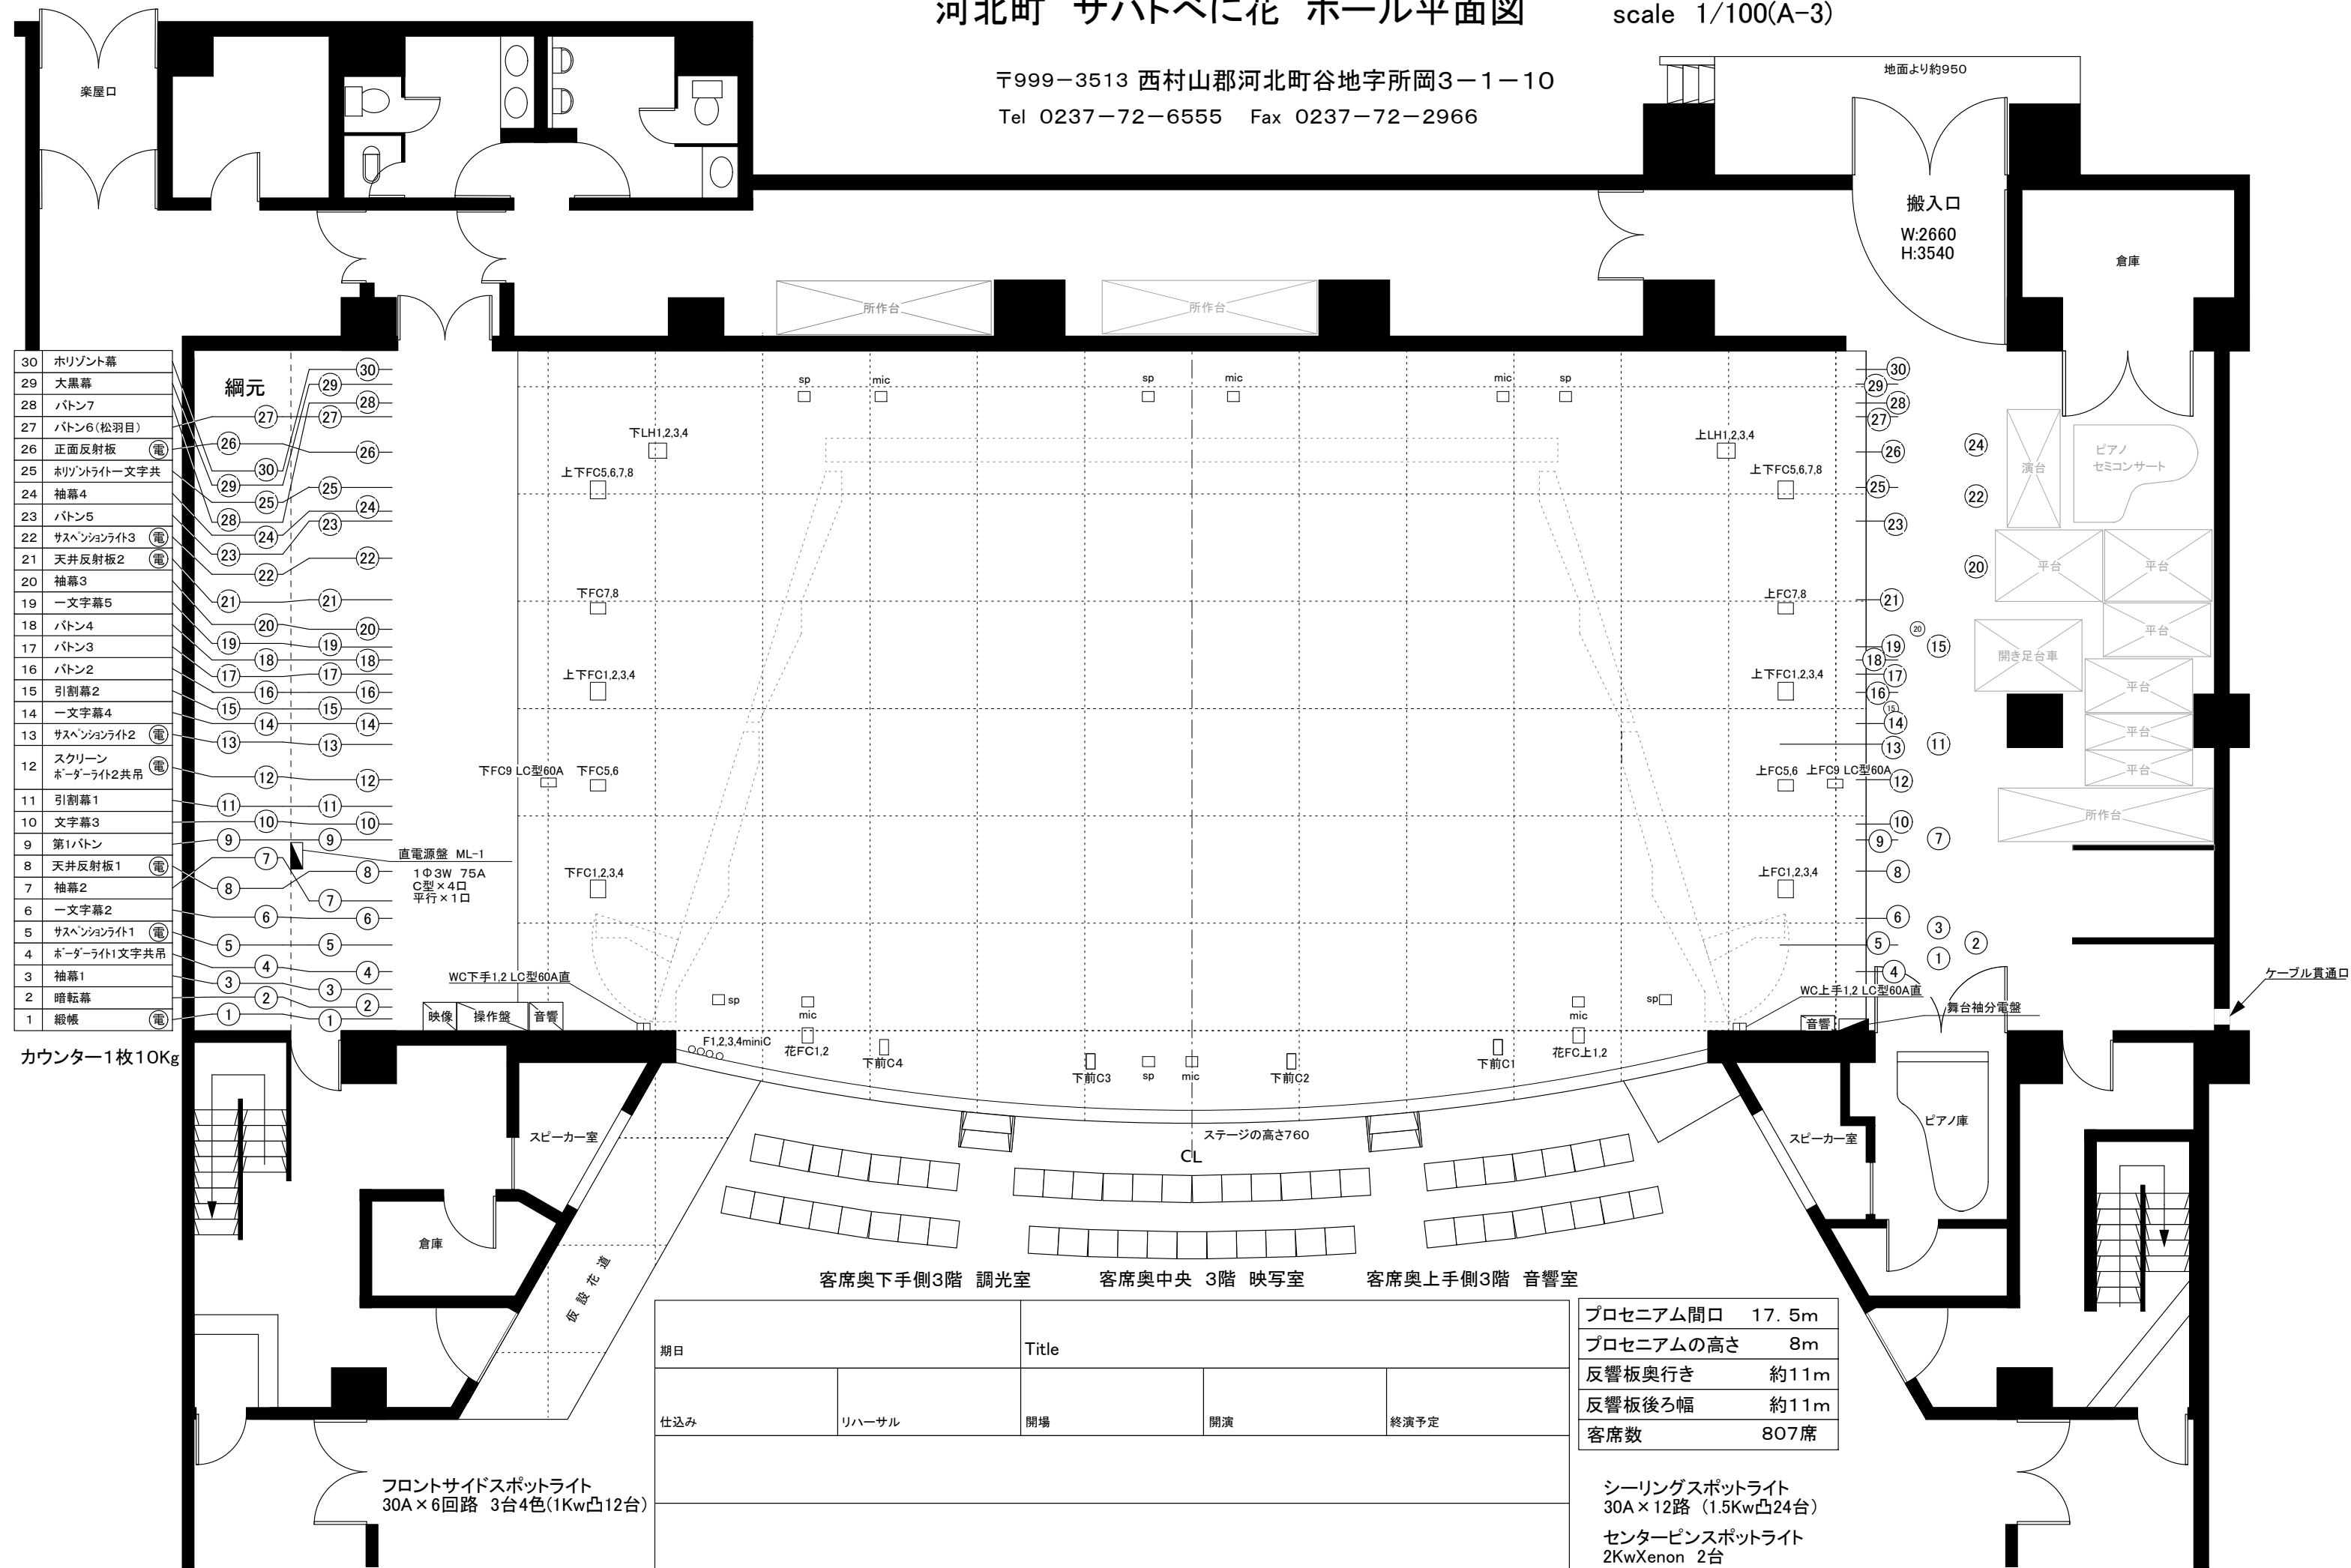

河北町 サハトベに花 ホール平面図

scale 1/100(A-3)

〒999-3513 西村山郡河北町谷地字所岡3-1-10

Tel 0237-72-6555 Fax 0237-72-2966

地面より約950

搬入口
W:2660
H:3540

倉庫

ピアノ
セミコンサート

ケーブル貫通口

楽屋口

- 30 ホリゾン幕
- 29 大黒幕
- 28 バトン7
- 27 バトン6(松羽目)
- 26 正面反射板 (電)
- 25 ホリゾンライト一文字共
- 24 袖幕4
- 23 バトン5
- 22 サスペンションライト3 (電)
- 21 天井反射板2 (電)
- 20 袖幕3
- 19 一文字幕5
- 18 バトン4
- 17 バトン3
- 16 バトン2
- 15 引割幕2
- 14 一文字幕4
- 13 サスペンションライト2 (電)
- 12 スクリーン
ホルダーライト2共吊 (電)
- 11 引割幕1
- 10 文字幕3
- 9 第1バトン
- 8 天井反射板1 (電)
- 7 袖幕2
- 6 一文字幕2
- 5 サスペンションライト1 (電)
- 4 ホルダーライト1文字共吊
- 3 袖幕1
- 2 暗転幕
- 1 緞帳 (電)

直電源盤 ML-1
1Φ3W 75A
C型×4口
平行×1口

WC下手1.2 LC型60A直

WC上手1.2 LC型60A直

カウンター1枚10Kg

フロントサイドスポットライト
30A×6回路 3台4色(1Kw凸12台)

期日	Title			
仕込み	リハーサル	開場	開演	終演予定

プロセニウム間口	17.5m
プロセニアムの高さ	8m
反響板奥行き	約11m
反響板後ろ幅	約11m
客席数	807席

シーリングスポットライト
30A×12路 (1.5Kw凸24台)
センターピンスポットライト
2KwXenon 2台

客席奥下手側3階 調光室 客席奥中央 3階 映写室 客席奥上手側3階 音響室

CL
ステージの高さ760

スピーカー室

スピーカー室

倉庫

ピアノ庫

仮設花道