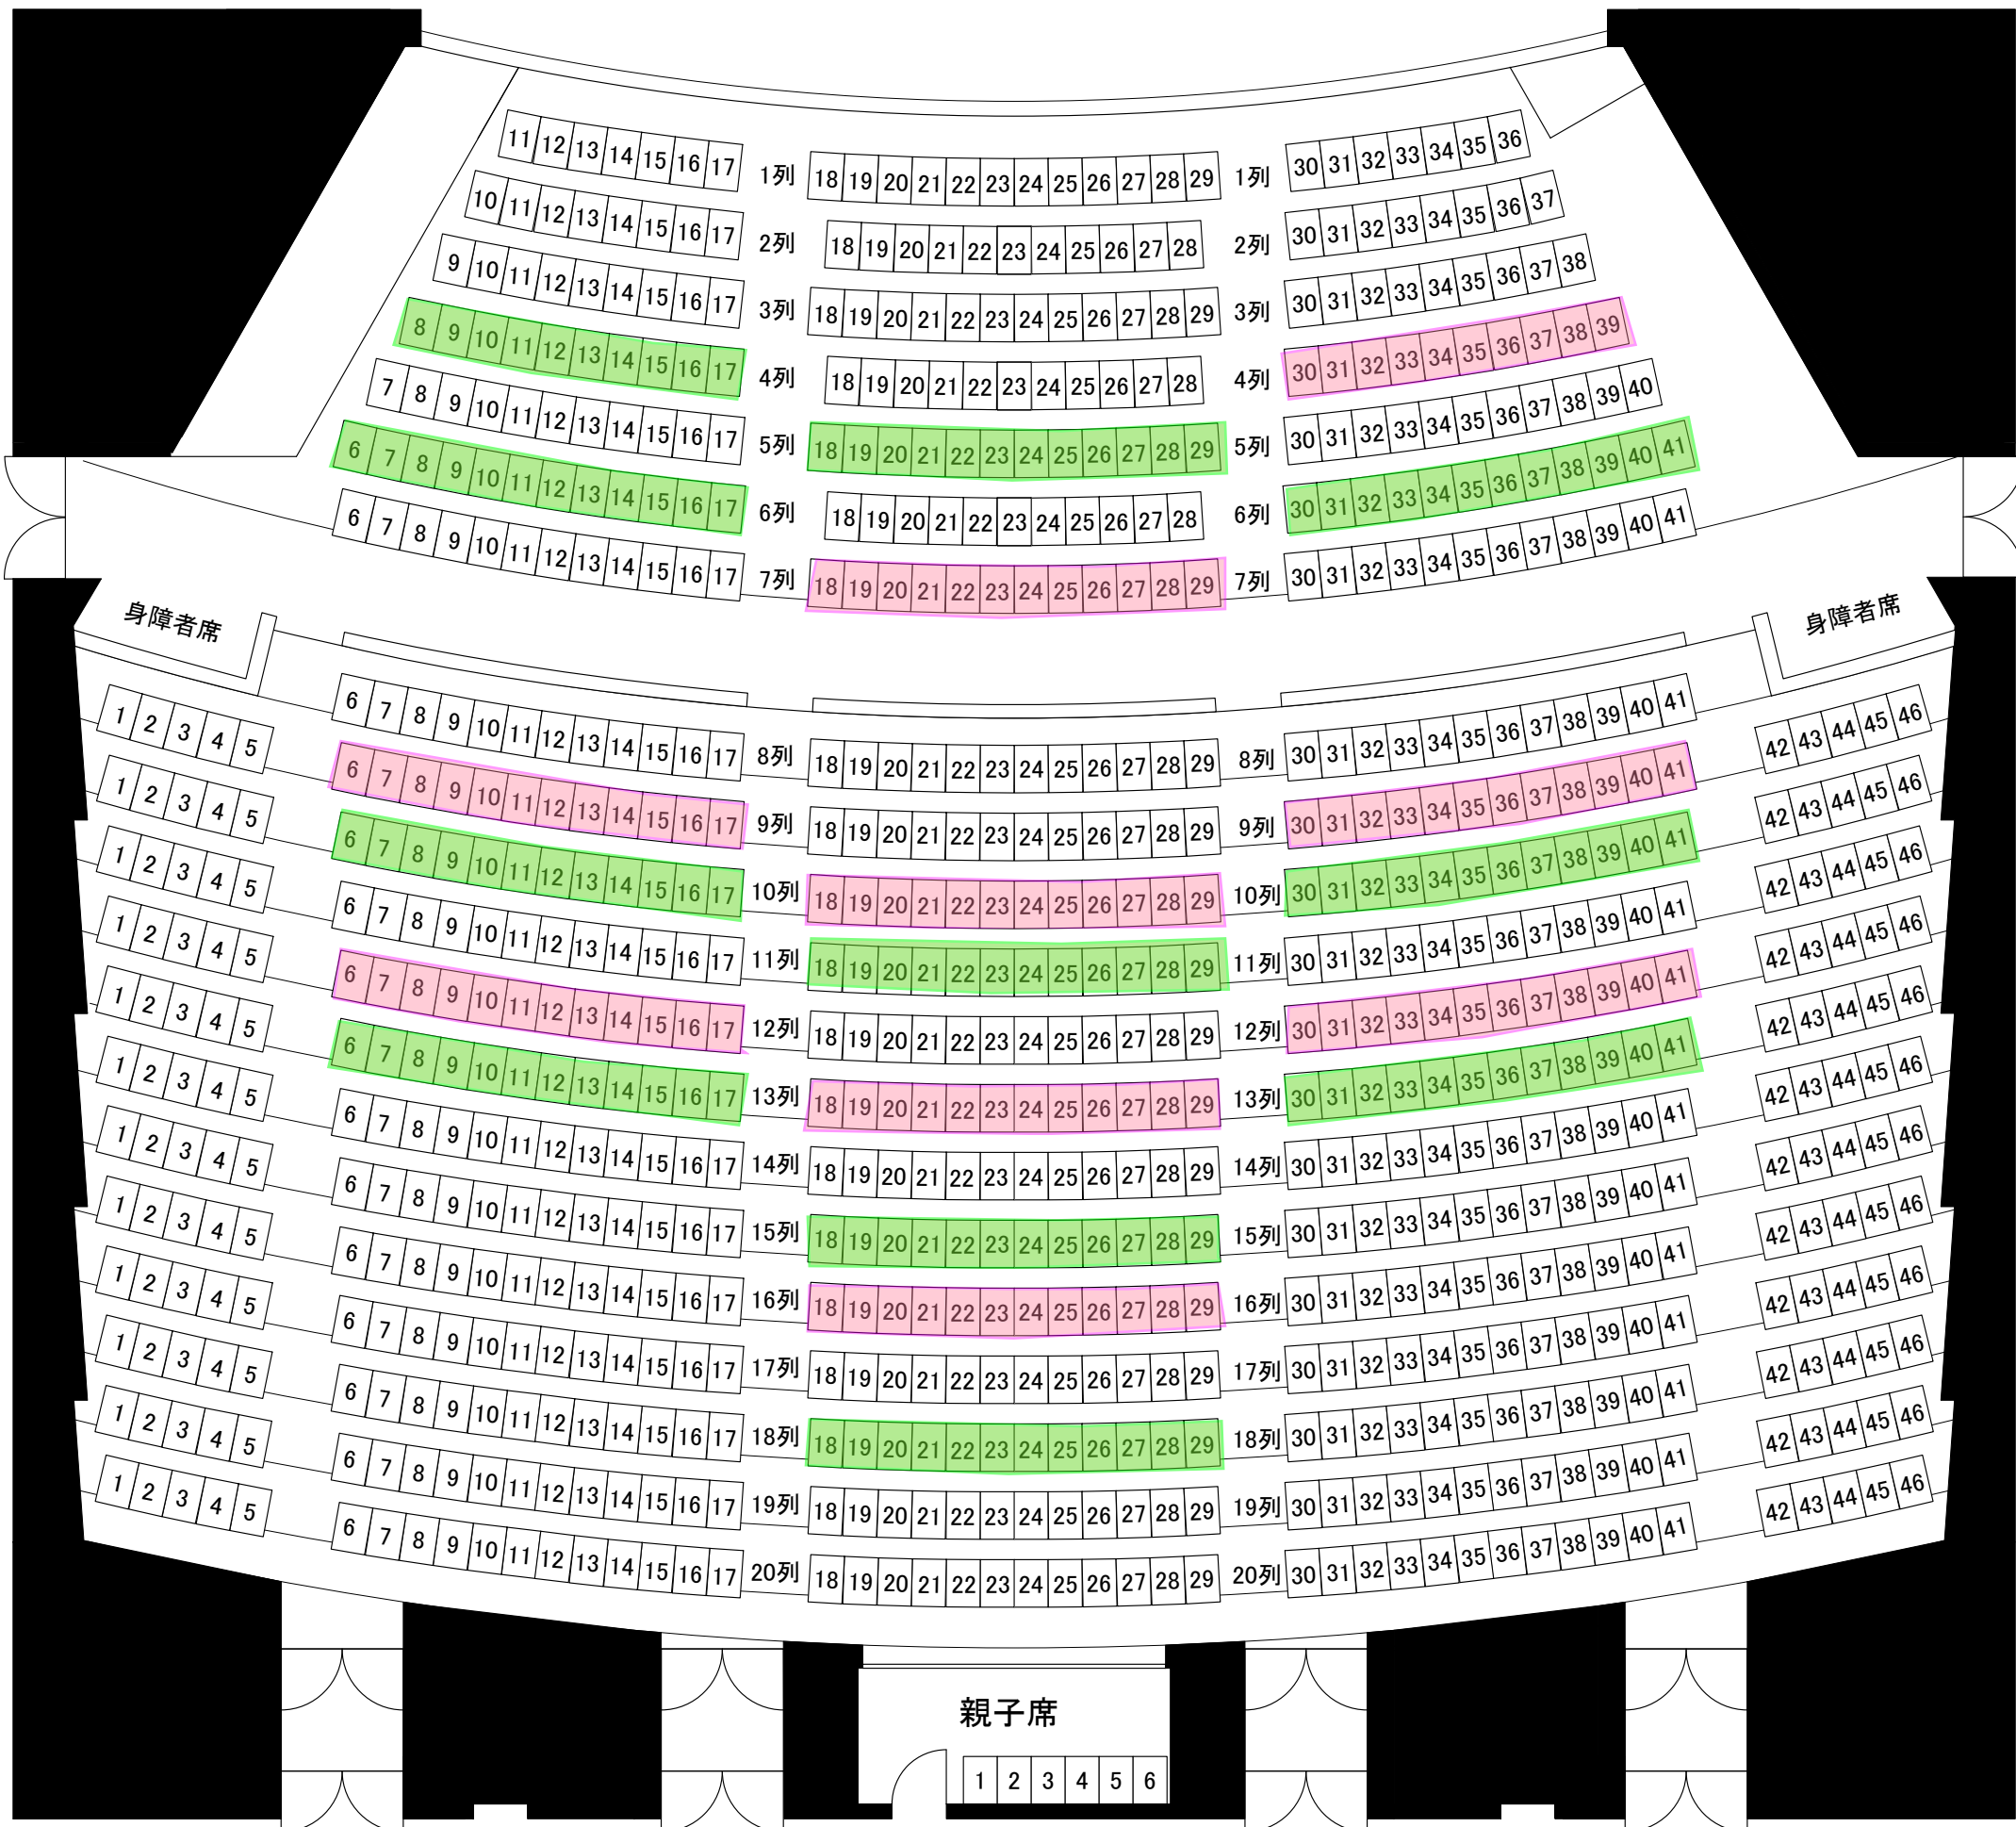

サハトベに花ホール座席表

緑：TENDO八文字屋 ピンク：山響チケットサービス

舞 台

座席数 807席
 その他 身障者席 4席
 親子席 6席

取り外し可能な座席 46席
 1列 11番 ~ 1列 36番 26席
 2列 10、11番、36、37番 4席
 3列 9、10番、37、38番 4席
 4列 8、9番、38、39番 4席
 5列 7、8番、39、40番 4席
 6列 6、7番、40、41番 4席